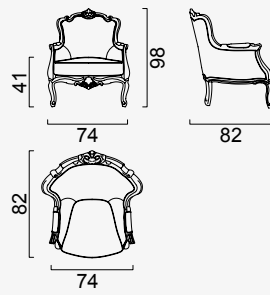

Artemis Armchair

KG: 16,5 m³: 0,61