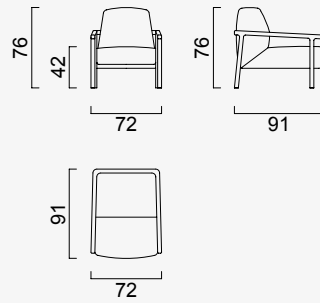

## Boboli Armchair

KG: 20,6 m<sup>3</sup>: 0,67